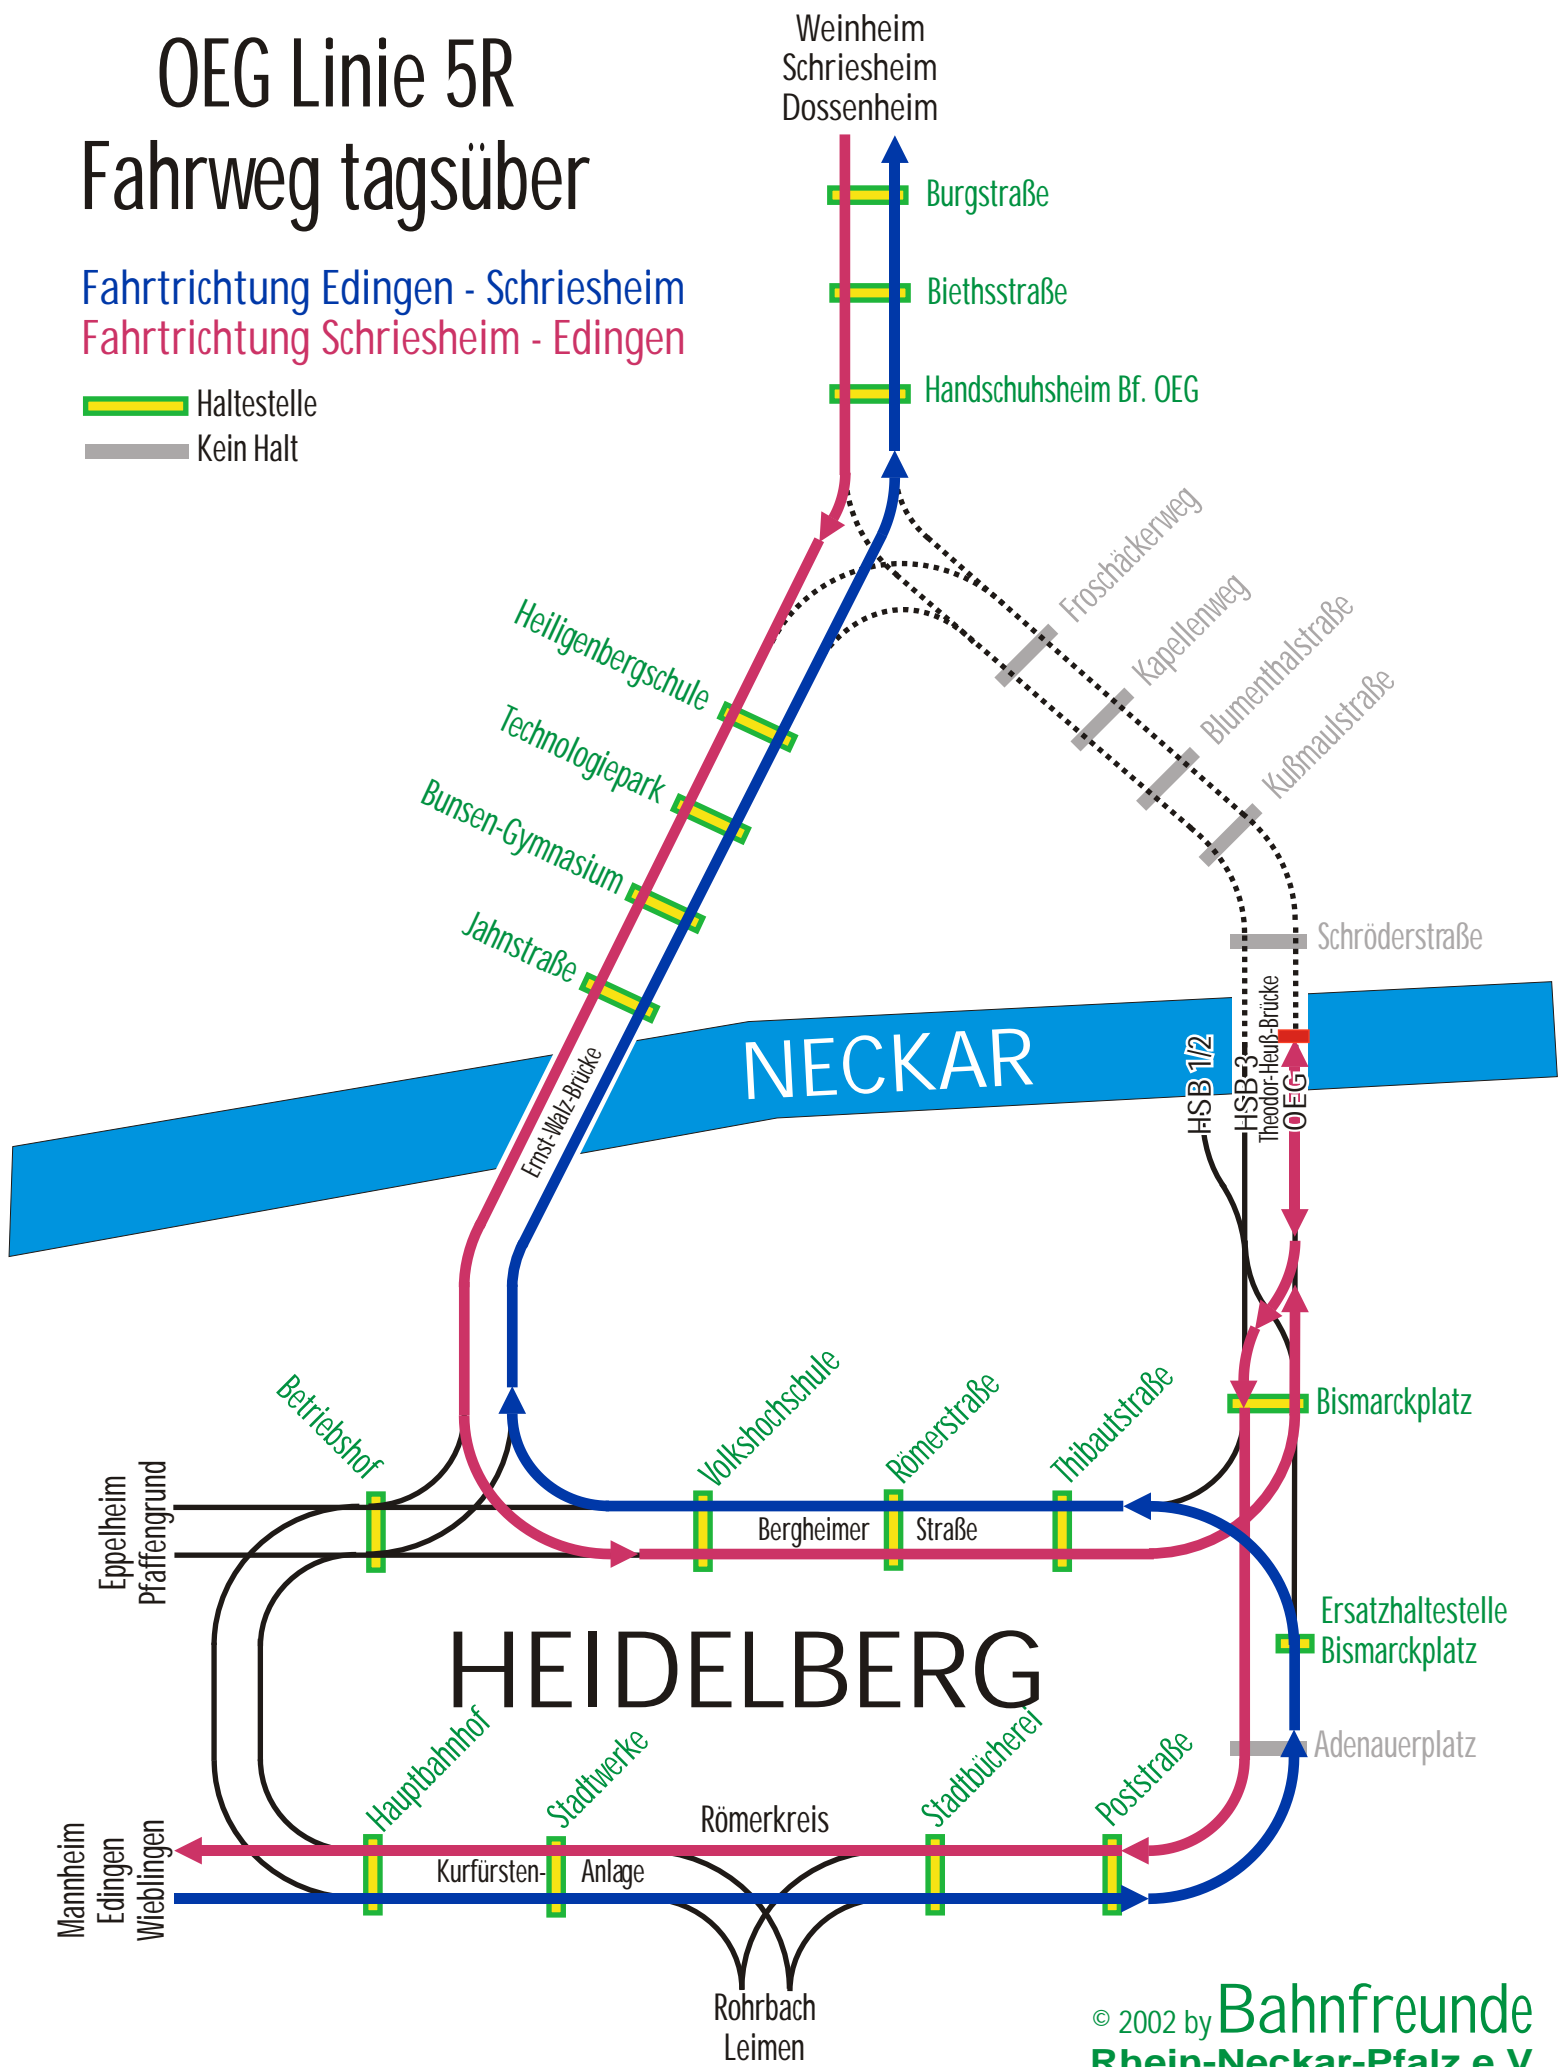

OEG Linie 5R

Fahrweg tagsüber

Fahrtrichtung Edingen - Schriesheim
 Fahrtrichtung Schriesheim - Edingen

- Haltestelle
- Kein Halt

OEG-Linie 5R

Schwachverkehrszeit

Montags bis Freitags ab 20:45 Uhr

Samstags vor 7:10 Uhr und ab 19:10 Uhr

Sonn- & Feiertags vor 12:10 Uhr und ab 19:10 Uhr

Fahrtrichtung Edingen - Schriesheim

Fahrtrichtung Schriesheim - Edingen

-  Haltestelle
-  Kein Halt